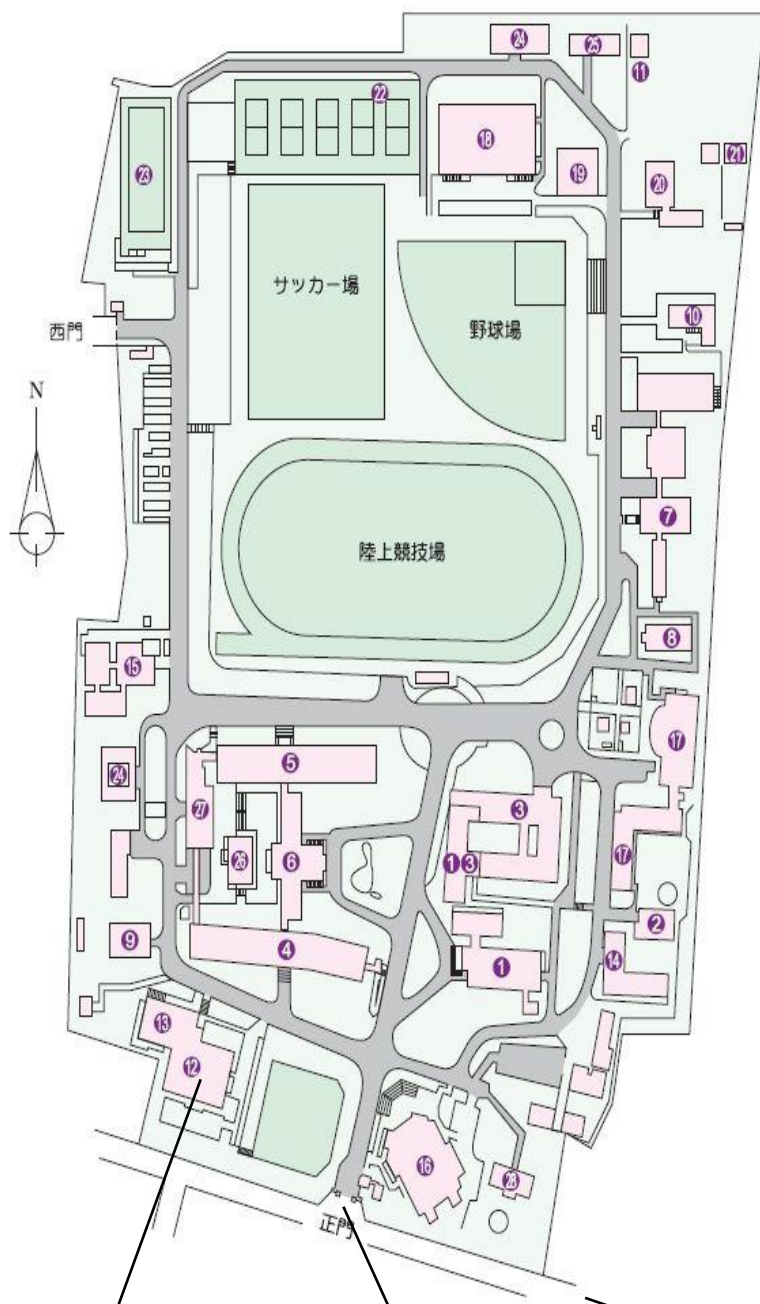

らかじめ準備してご持参ください。

5. 大会会場へのアクセス

J R 奈良線：J R 藤森駅から約200 m

京阪本線：墨染駅から約500 m

6. 大会会場・構内案内図

★^{きょうときょういくだいがく}京都教育大学・^{ふじのもり}藤森^{しゅうへん}キャンパス周辺マップ

きょうときょういくだいがく ふじのもり
★京都教育大学・藤森キャンパスマップ

- ① 事務局
- ② 保健管理センター
- ③ 附属図書館
- ④ 1号館 (A棟)
- ⑤ 1号館 (B棟)
- ⑥ 1号館 (C棟)
- ⑦ 2号館 (D棟)
- ⑧ 音楽演奏室
- ⑨ 理科共通実験棟
- ⑩ 美術基礎実習棟 (E棟)
- ⑪ 陶芸実習室
- ⑫ 共通講義棟 (F棟)
- ⑬ 特別支援教育臨床実践センター
- ⑭ 共通実習棟
- ⑮ 教職キャリア高度化センター・教育臨床心理実践センター
- ⑯ 講堂
- ⑰ 学生会館
- ⑱ 体育館
- ⑲ 武道場
- ⑳ トレーニングセンター
- ㉑ 弓道湯
- ㉒ テニスコート
- ㉓ プール
- ㉔ 課外活動施設
- ㉕ 合宿所
- ㉖ 情報処理センター
- ㉗ 大学院棟 (G棟)
- ㉘ 教育資料館

たいかいかいじょう
大会会場
 きょうつうこうぎどう エフどう
共通講義棟 (F棟)

せいもん
正門

いたるジェイアールふじのもりえき
至 J R 藤森駅